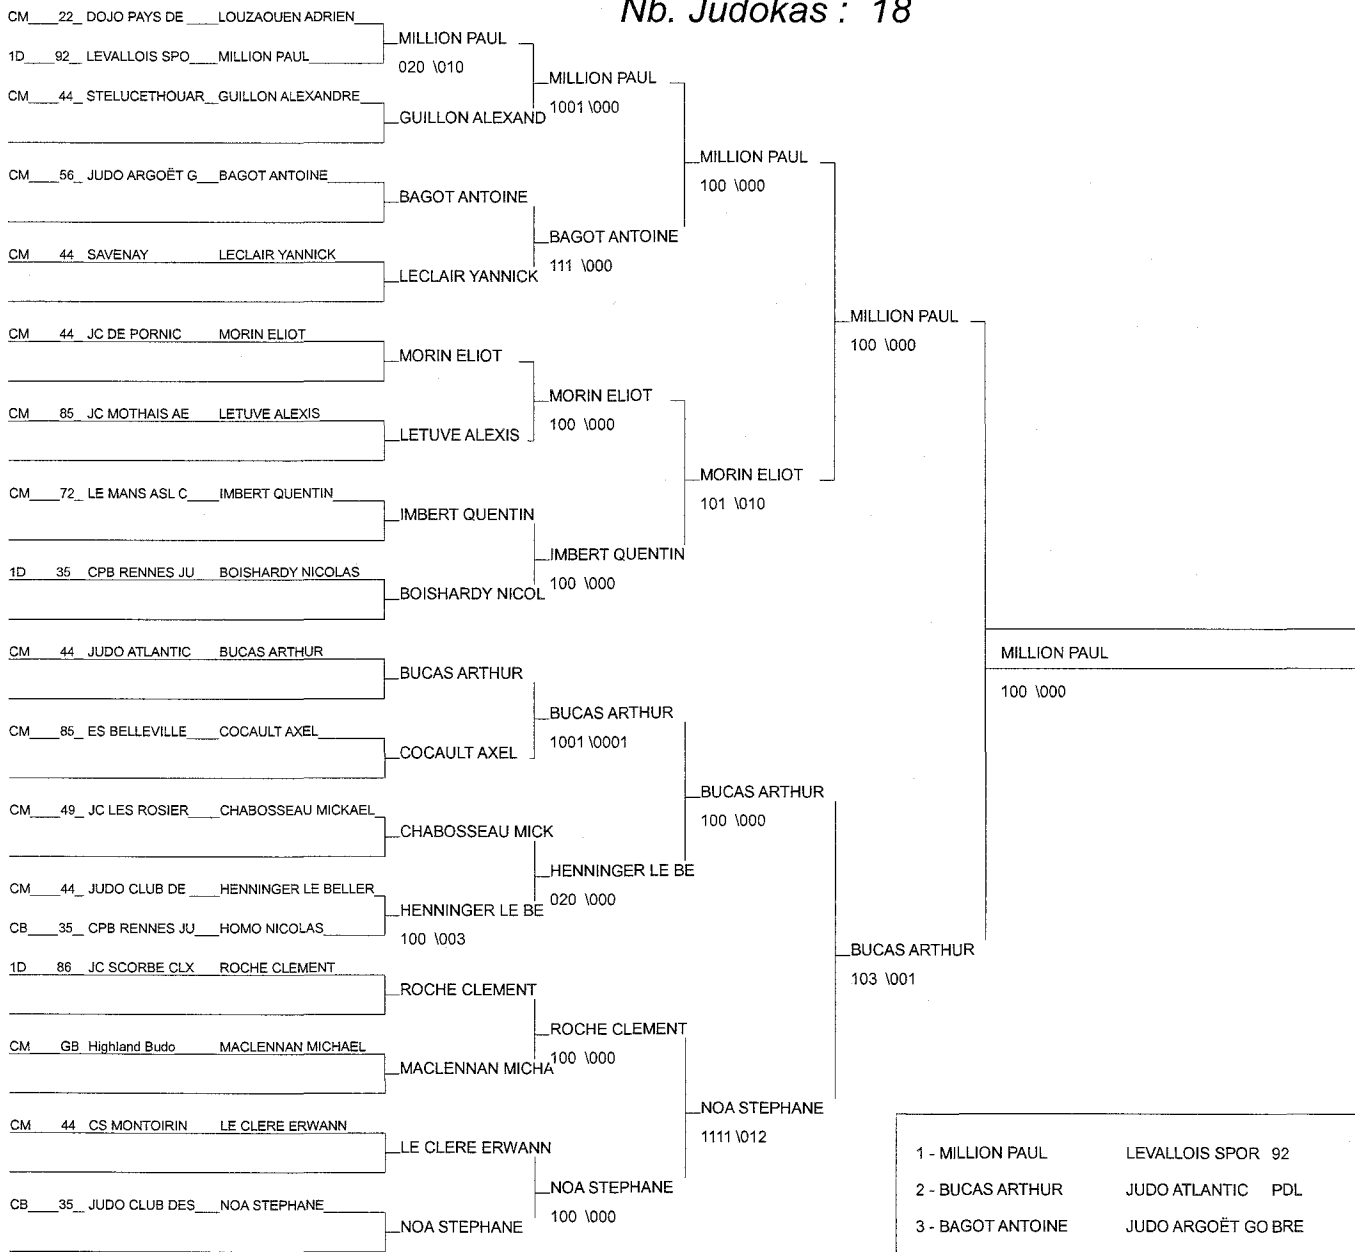

TOURNOI DE NANTES CADETS

NANTES 04/12/2011

Cat. -81

Nb. Judokas : 18