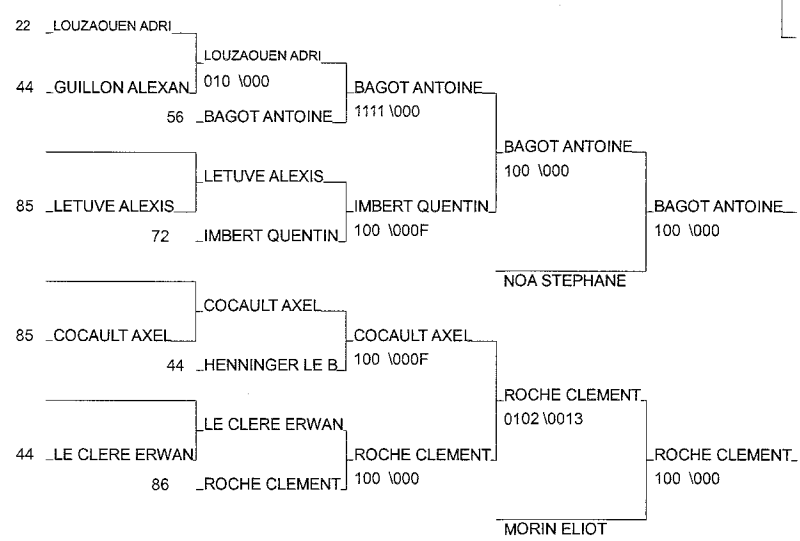

LELIEVRE ADRIEN
100 \000

VEREPLA JOCELYN
010 \000

1 - LELIEVRE ADRIEN	ASPTT ANGERS	PDL	49
2 - VEREPLA JOCELYN	ENTENTE ROCHEL PCH		17
5 - SIHARATH ALEX	ALL SCORFF JUD	BRE	56
5 - GODU CORENTIN	AIZENAY JUDO	PDL	85
7 - PERSEHAIS TONY	CPB RENNES JUD	BRE	35

TOURNOI DE NANTES CADETS

NANTES 04/12/2011

Cat. -81

Nb. Judokas : 18

1 - MILLION PAUL	LEVALLOIS SPOR 92	92
2 - BUCAS ARTHUR	JUDO ATLANTIC PDL	44
3 - BAGOT ANTOINE	JUDO ARGOËT GOBRE	56
3 - ROCHE CLEMENT	JC SCORBE CLX PCH	86
5 - NOA STEPHANE	JUDO CLUB DES BRE	35
5 - MORIN ELIOT	JC DE PORNIC PDL	44
7 - IMBERT QUENTIN	LE MANS ASL CE PDL	72
7 - COCAULT AXEL	ES BELLEVILLE PDL	85