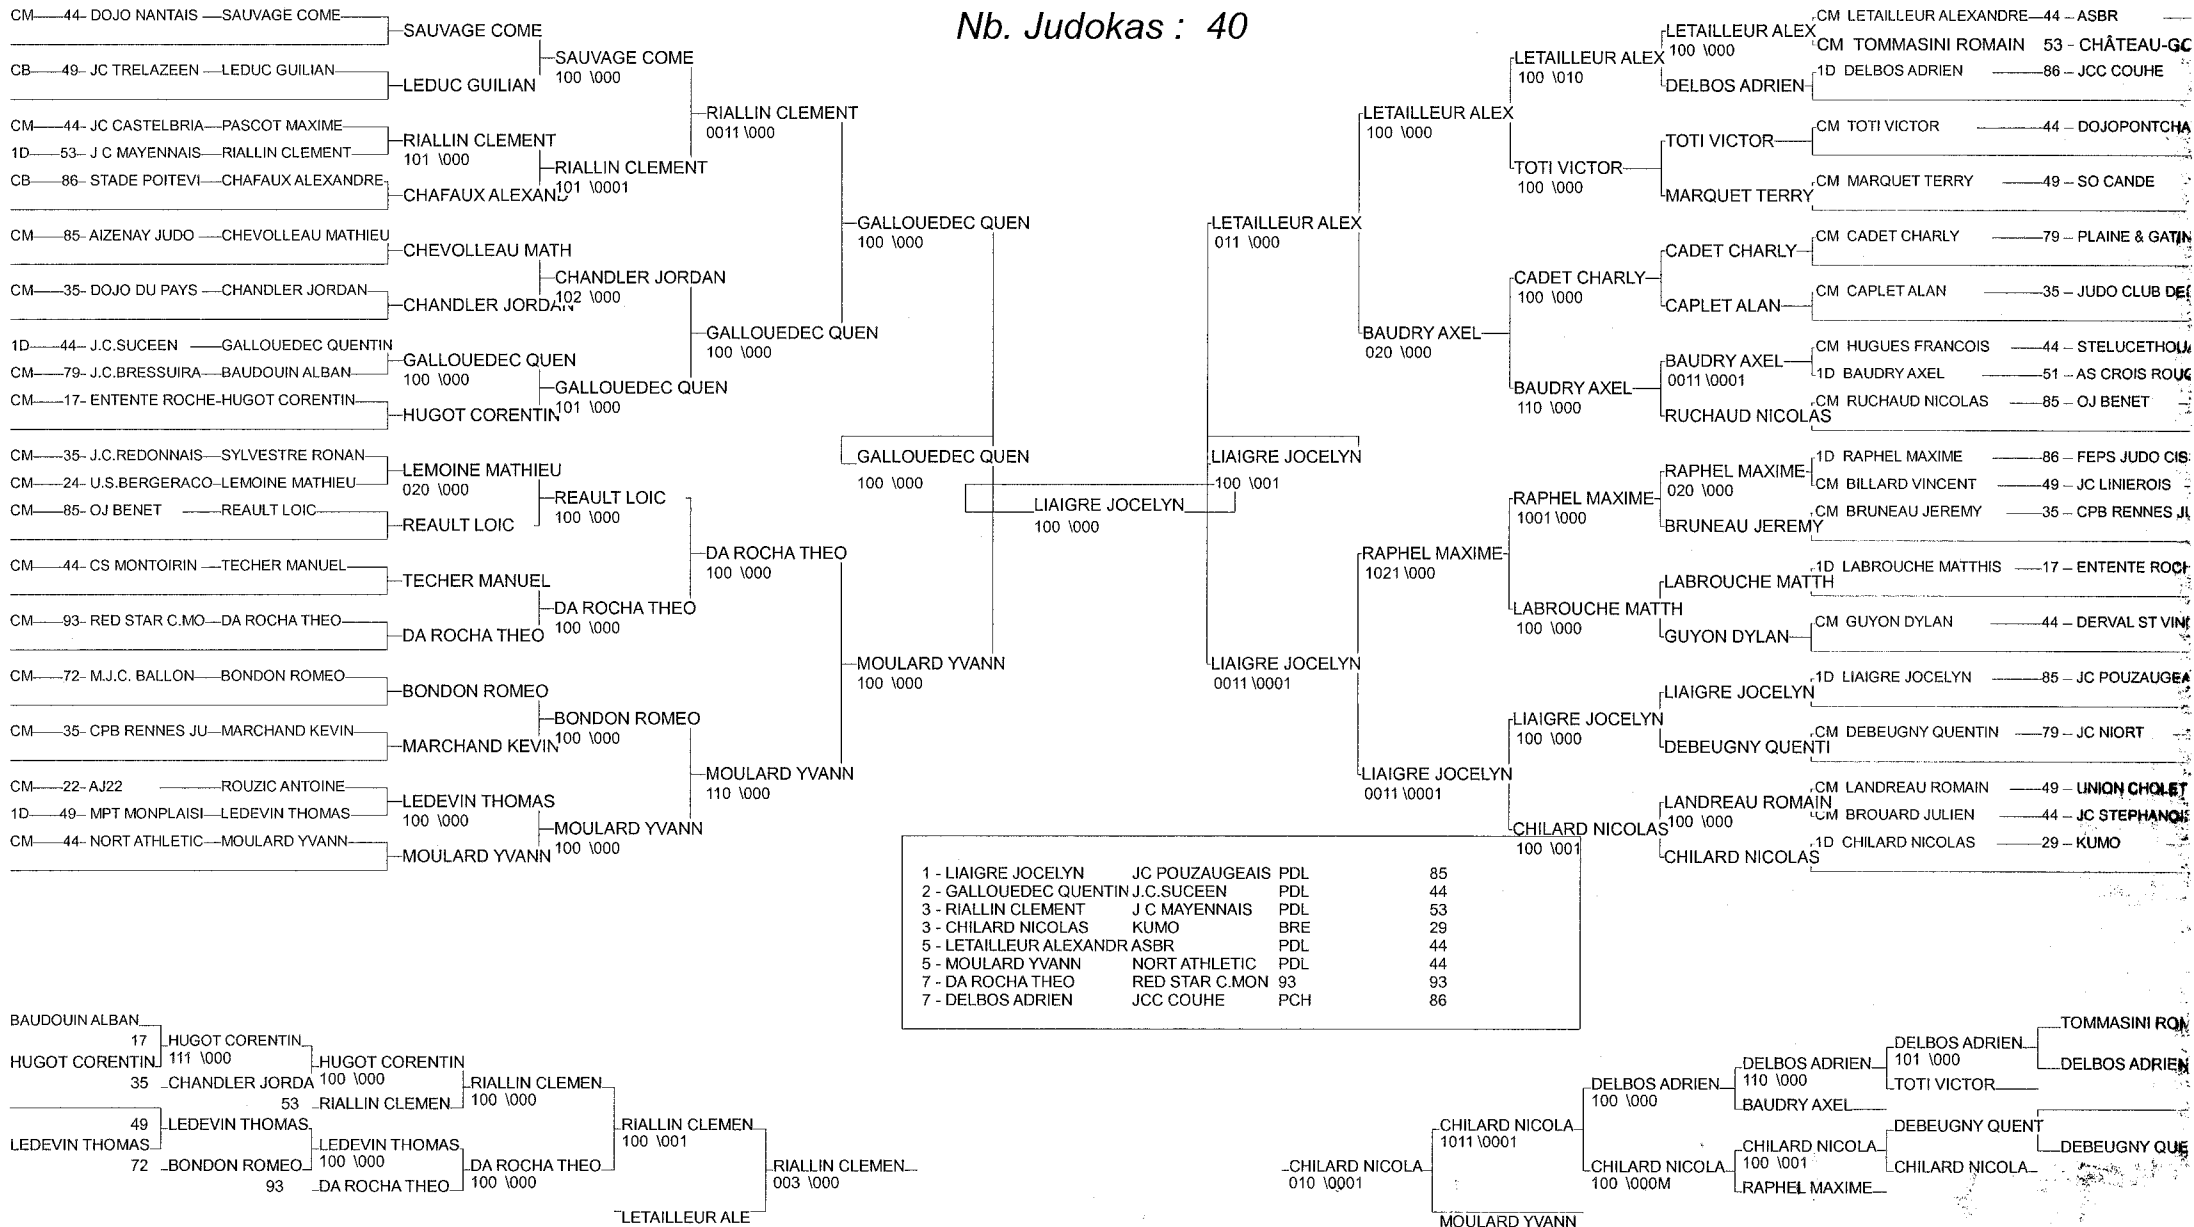

TOURNOI DE NANTES CADETS

NANTES 04/12/2011

Cat. -66

Nb. Judokas : 40