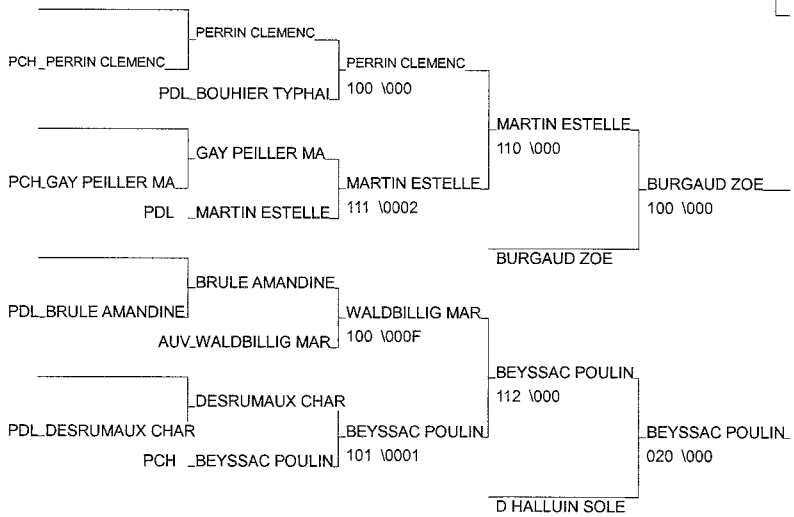

TOURNOI DE NANTES CADETTES

NANTES 04/12/2011

Cat. -57

Nb. Judokas : 17

1 - BRECHAIRE MARINE	D. P. LORIENT	BRE	BRE
2 - POTIER MANON	JC CHALLANS	PDL	PDL
3 - BURGAUD ZOE	JUDO CLUB CARQ	PDL	PDL
3 - BEYSSAC POULIN HELE	ENTENTE ROCHEL	PCH	PCH
5 - MARTIN ESTELLE	CS MONTOIRIN J	PDL	PDL
5 - D HALLUIN SOLENE	LE MANS JC	PDL	PDL
7 - PERRIN CLEMENCE	ENTENTE ROCHEL	PCH	PCH
7 - WALDBILLIG MARINE	JAP 63	AUV	AUV