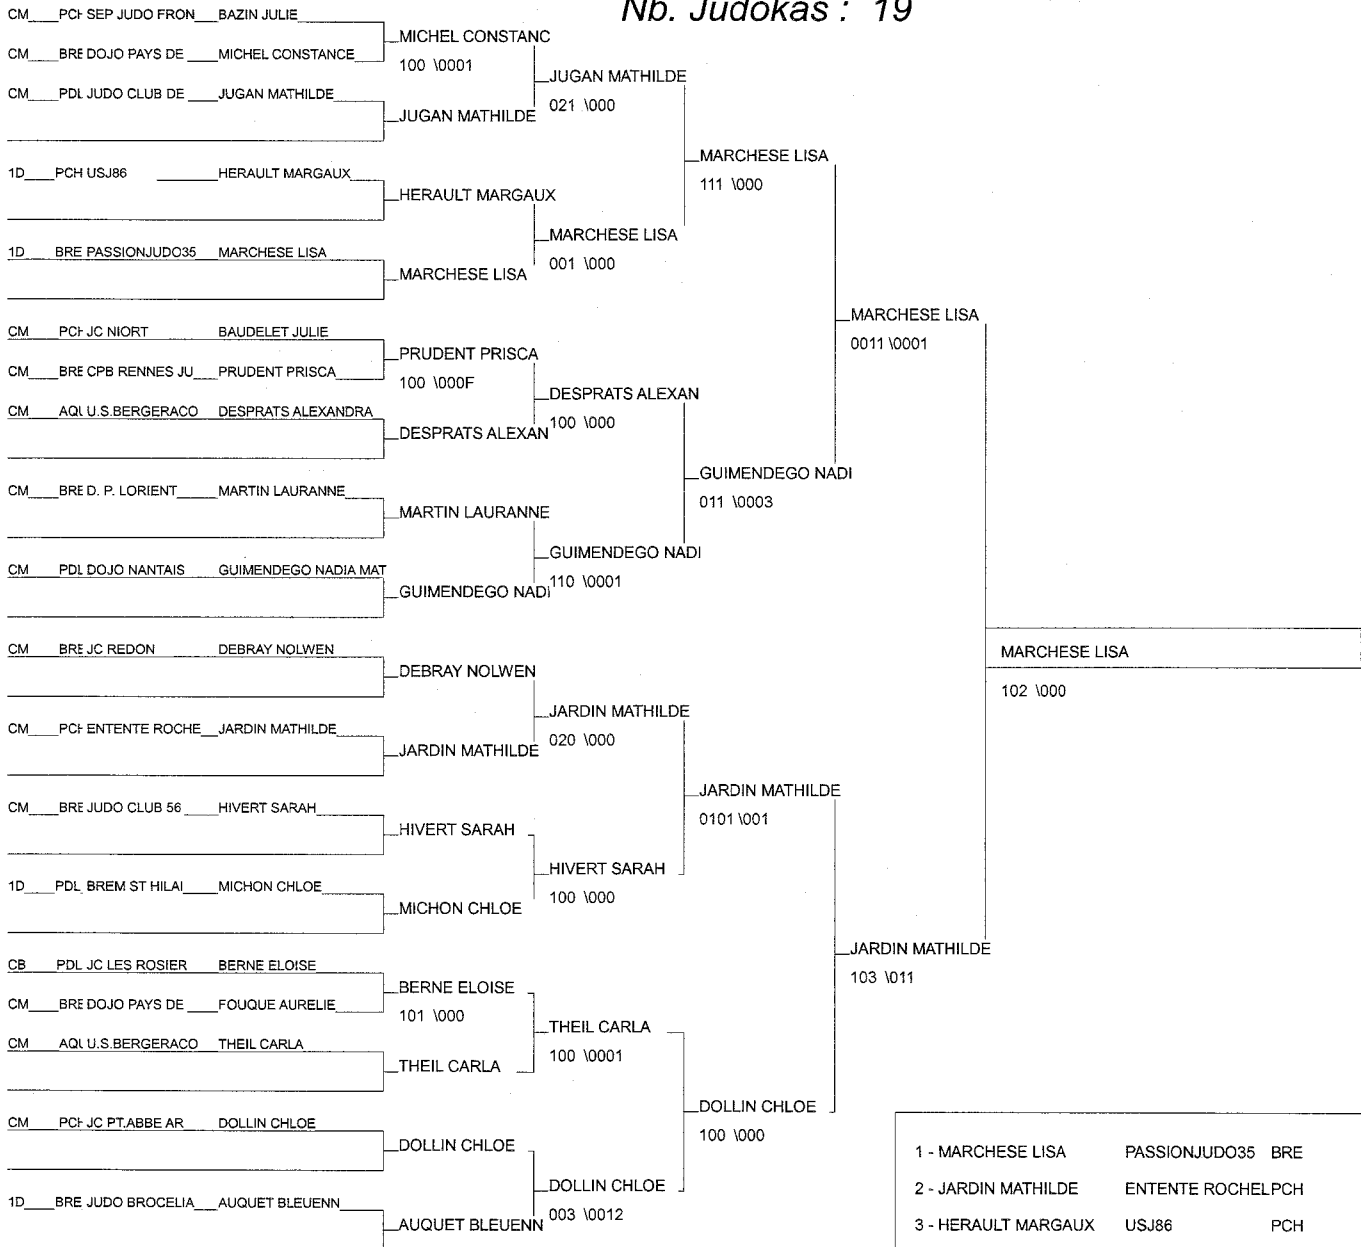

TOURNOI DE NANTES CADETTES

NANTES 04/12/2011

Cat. -63

Nb. Judokas : 19