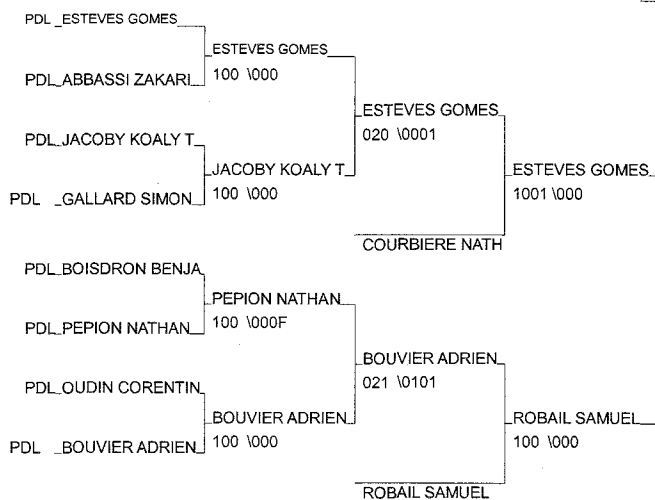

TOURNOI DE NANTES CADETS

NANTES 04/12/2011

Cat. -46

Nb. Judokas : 16

1 - CORVAISIER MARTIN	AC LONGUE	PDL	PDL
2 - NHAN MARTIN	D. P. LORIENT	BRE	BRE
3 - ESTEVES GOMES NICOLA	COTE DE LUMIER	PDL	PDL
3 - ROBAIL SAMUEL	JC COGNAC	PCH	PCH
5 - COURBIERE NATHAN	C.O.COURONNAIS	PCH	PCH
5 - BOUVIER ADRIEN	KETSUGO ANGERSPDL		PDL
7 - JACOBY KOALY THEO	KETSUGO ANGERSPDL		PDL
7 - PEPION NATHAN	JUDO 85	PDL	PDL