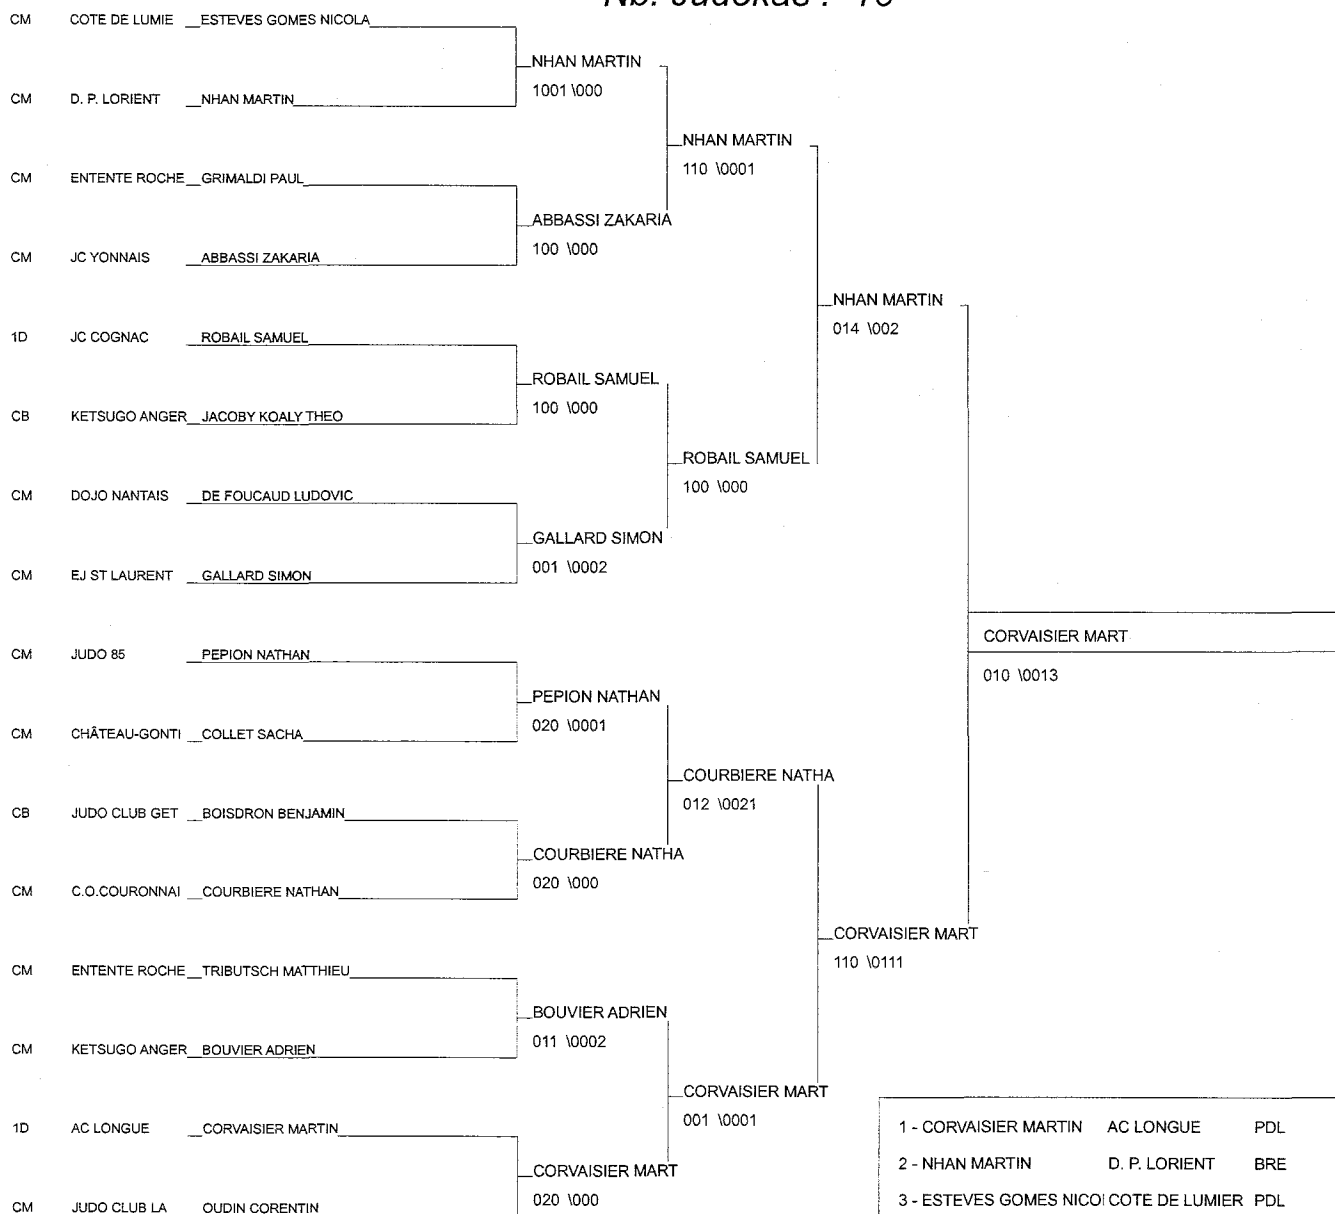

TOURNOI DE NANTES CADETS

NANTES 04/12/2011

Cat. -46

Nb. Judokas : 16