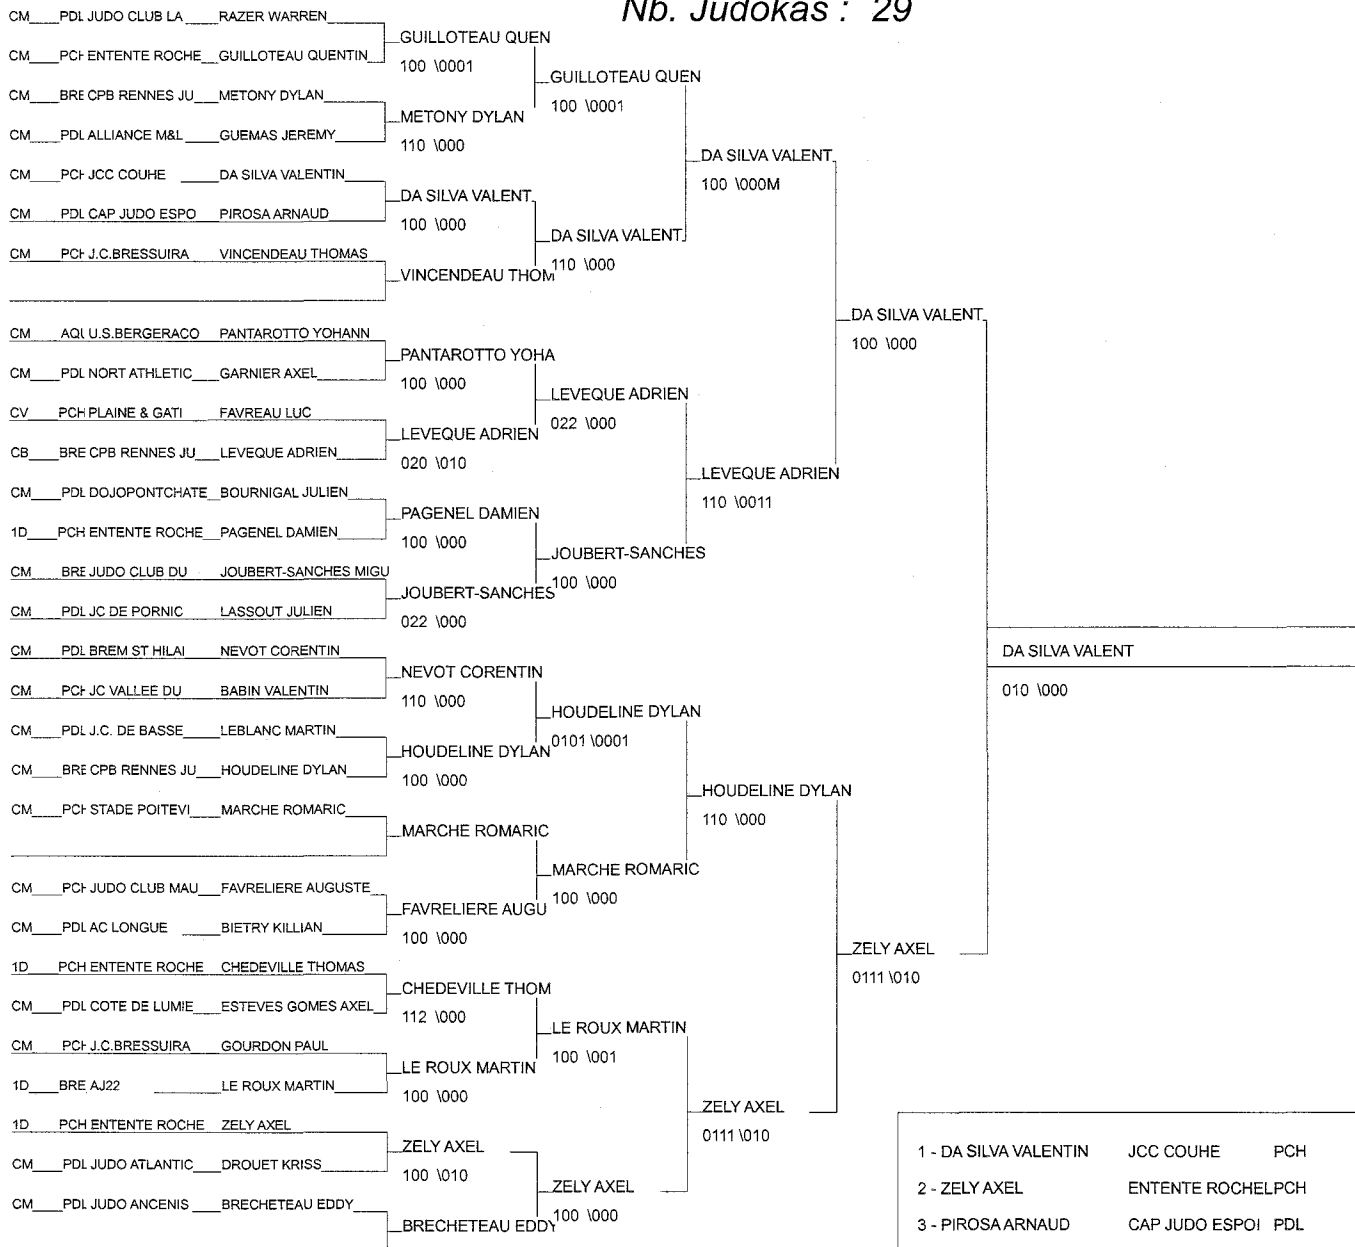

TOURNOI DE NANTES CADETS

NANTES 04/12/2011

Cat. -50

Nb. Judokas : 29