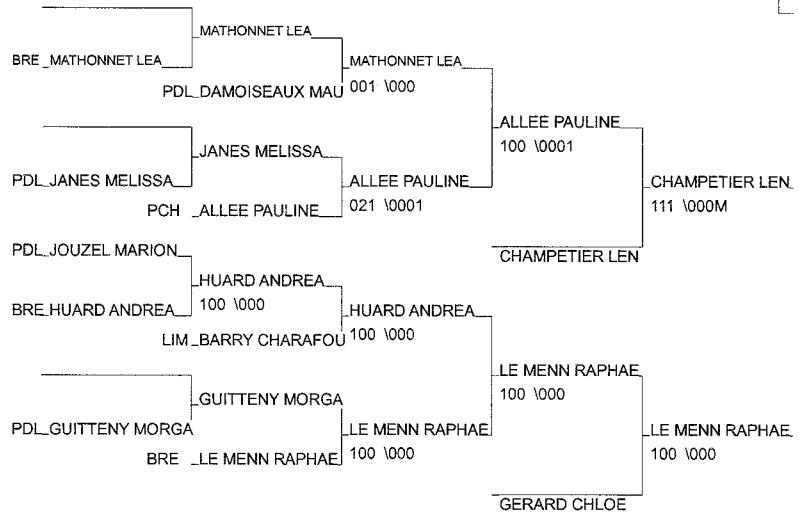

Ordre des combats: 1x2 - 2x3 - 1x3

TOURNOI DE NANTES CADETTES

NANTES 04/12/2011

Cat. -48

Nb. Judokas : 21

1 - LANDRY CHARLOTTE	E JUD ECHILLAI	PCH	PCH
2 - CORCHER SEPHORA	CPB RENNES JUD BRE		BRE
3 - CHAMPETIER LENAIC	D. P. LORIENT	BRE	BRE
3 - LE MENN RAPHAELLE	JUDO CLUB 56	BRE	BRE
5 - ALLEE PAULINE	CSAD-C	PCH	PCH
5 - GERARD CHLOE	YUKIKAN DE BRO	BRE	BRE
7 - MATHONNET LEA	JUDO ARGOËT GO BRE		BRE
7 - HUARD ANDREA	AJ22	BRE	BRE