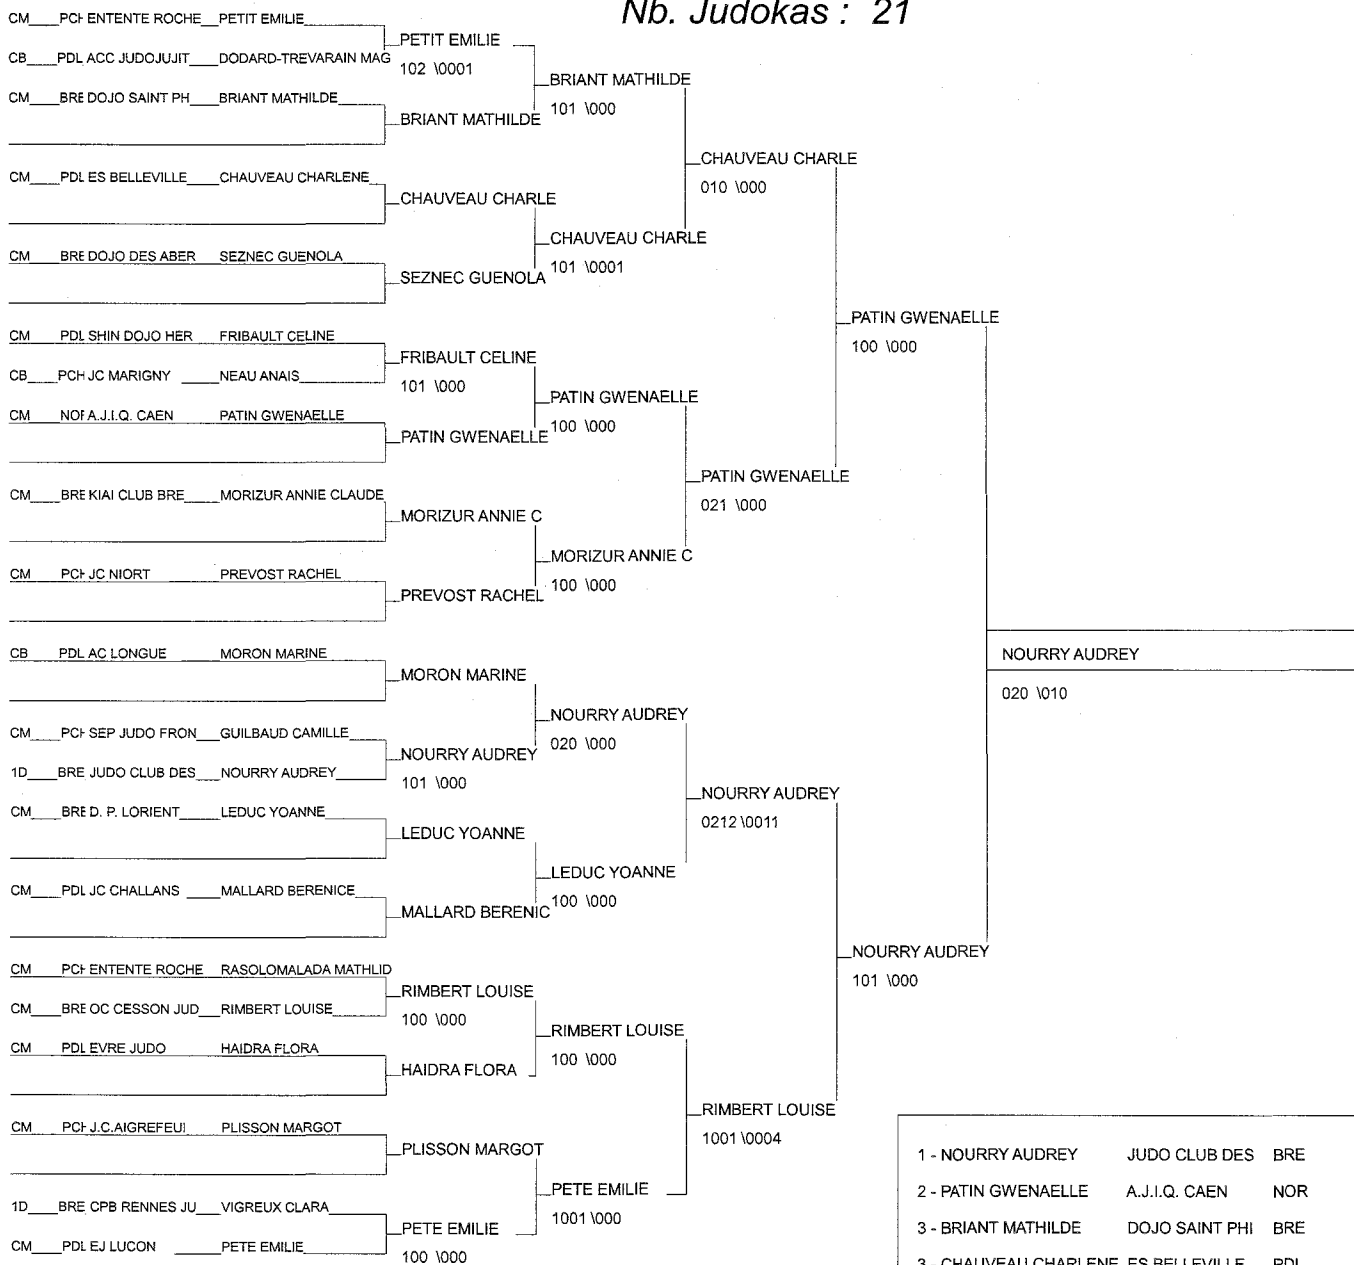

TOURNOI DE NANTES CADETTES

NANTES 04/12/2011

Cat. -52

Nb. Judokas : 21