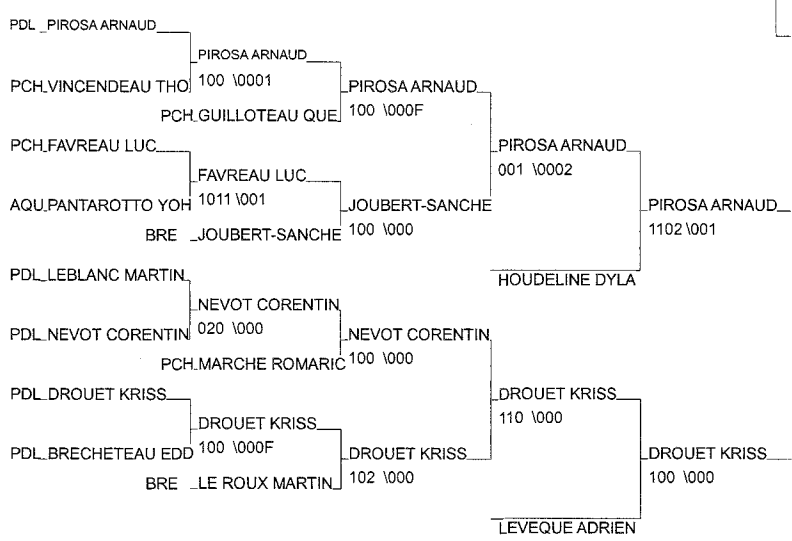

TOURNOI DE NANTES CADETS

NANTES 04/12/2011

Cat. -50

Nb. Judokas : 29

1 - DA SILVA VALENTIN	JCC COUHE	PCH	PCH
2 - ZELY AXEL	ENTENTE ROCHEL	PCH	PCH
3 - PIROSA ARNAUD	CAP JUDO ESPOI	PDL	PDL
3 - DROUET KRISS	JUDO ATLANTIC	PDL	PDL
5 - HOUELINE DYLAN	CPB RENNES JUD	BRE	BRE
5 - LEVEQUE ADRIEN	CPB RENNES JUD	BRE	BRE
7 - JOUBERT-SANCHES M	JUDO CLUB DU P	BRE	BRE
7 - NEVOT CORENTIN	BREM ST HILAIR	PDL	PDL