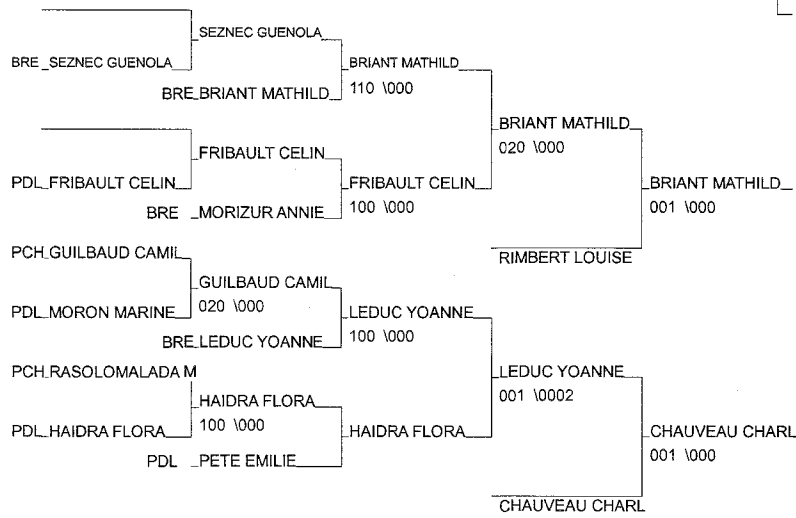

TOURNOI DE NANTES CADETTES

NANTES 04/12/2011

Cat. -52

Nb. Judokas : 21

1 - NOURRY AUDREY	JUDO CLUB DES BRE	BRE	BRE
2 - PATIN GWENAELLE	A.J.I.Q. CAEN	NOR	NOR
3 - BRIANT MATHILDE	DOJO SAINT PHI	BRE	BRE
3 - CHAUVEAU CHARLENE	ES BELLEVILLE	PDL	PDL
5 - RIMBERT LOUISE	OC CESSON JUDO BRE	BRE	BRE
5 - LEDUC YOANNE	D. P. LORIENT	BRE	BRE
7 - FRIBAULT CELINE	SHIN DOJO HERB	PDL	PDL
7 - HAIDRA FLORA	EVRE JUDO	PDL	PDL