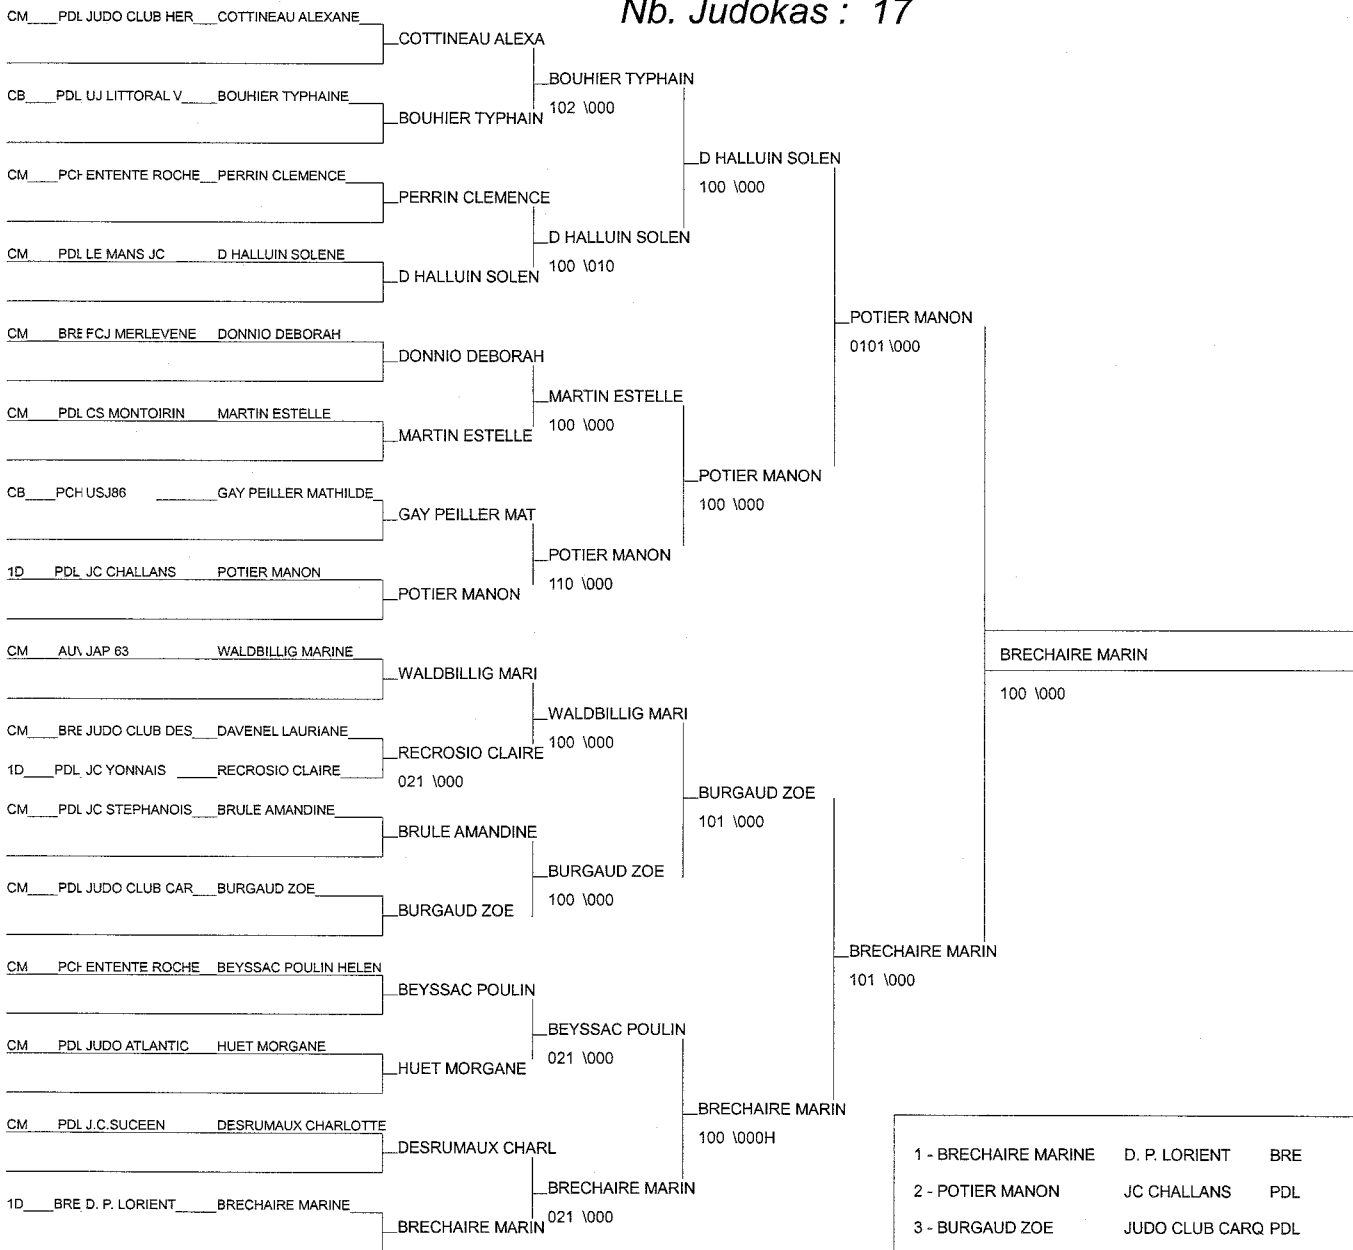

TOURNOI DE NANTES CADETTES

NANTES 04/12/2011

Cat. -57

Nb. Judokas : 17