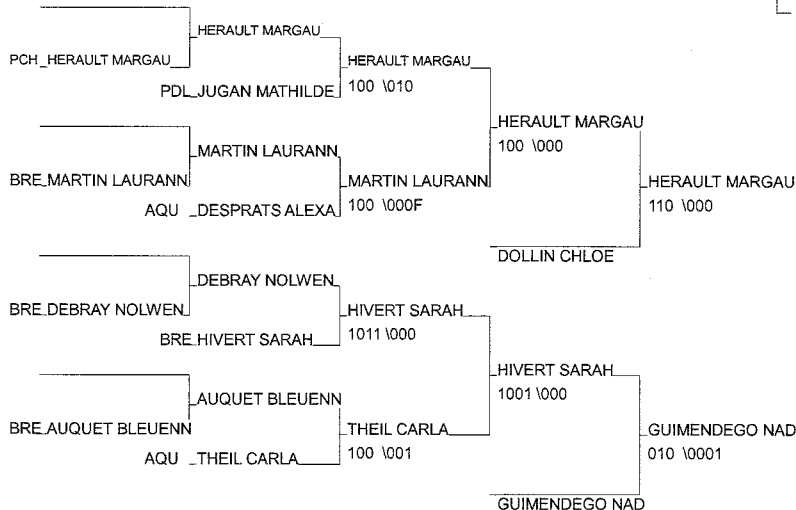

1 - MARCHESE LISA	PASSIONJUDO35 BRE	BRE
2 - JARDIN MATHILDE	ENTENTE ROCHEL PCH	PCH
3 - HERAULT MARGAUX	USJ86 PCH	PCH
3 - GUIMENDEGO NADIA M	DOJO NANTAIS PDL	PDL
5 - DOLLIN CHLOE	JC PTABBE ARN PCH	PCH
5 - HIVERT SARAH	JUDO CLUB 56 BRE	BRE
7 - MARTIN LAURANNE	D. P. LORIENT BRE	BRE
7 - THEIL CARLA	U.S.BERGERACO AQU	AQU