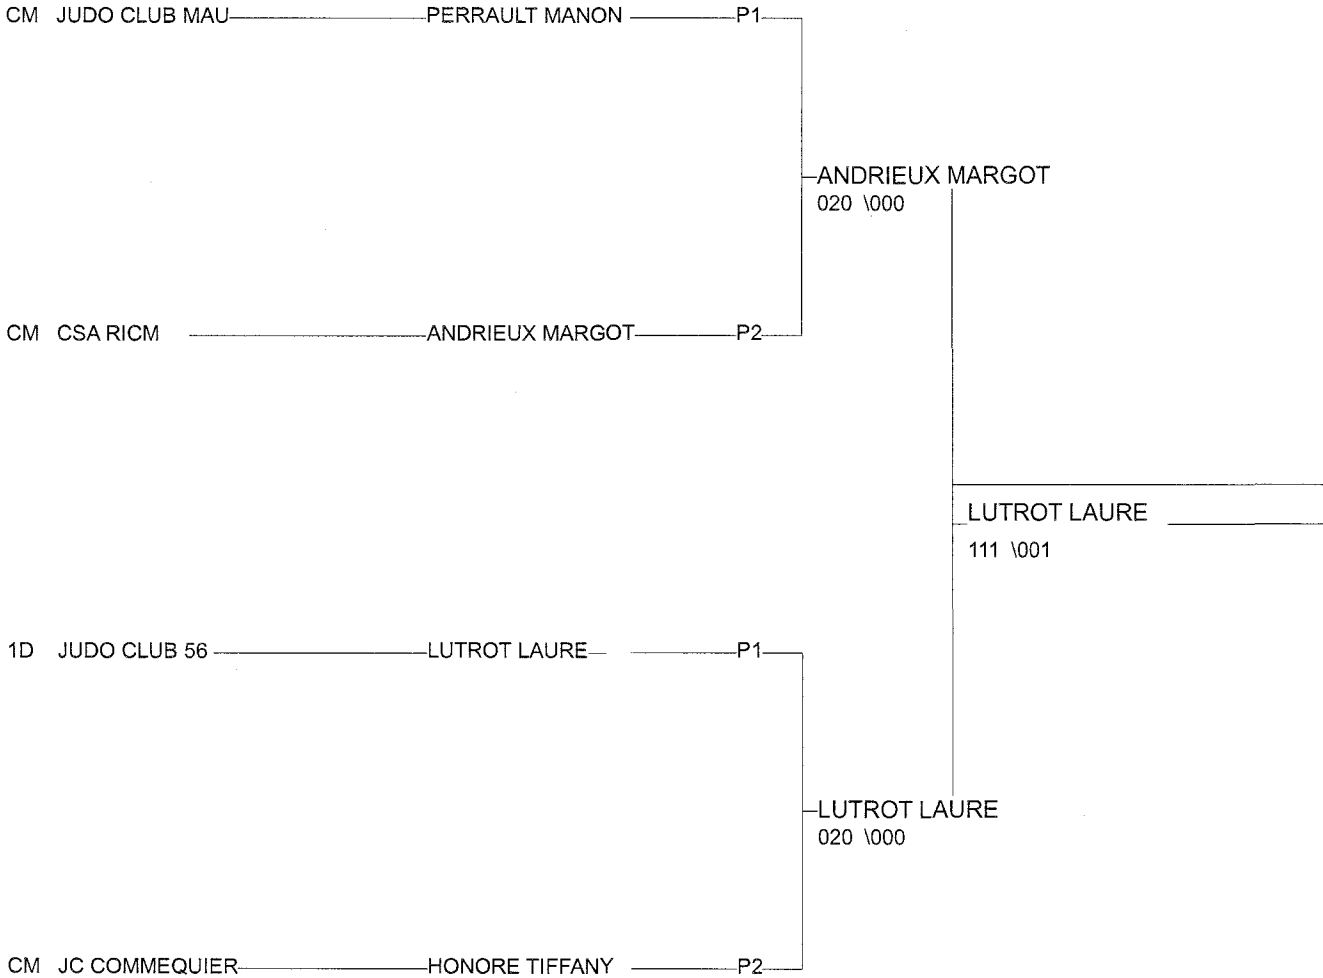

TOURNOI DE NANTES CADETTES

NANTES 04/12/2011

Cat. -70

Nb. Judokas : 4