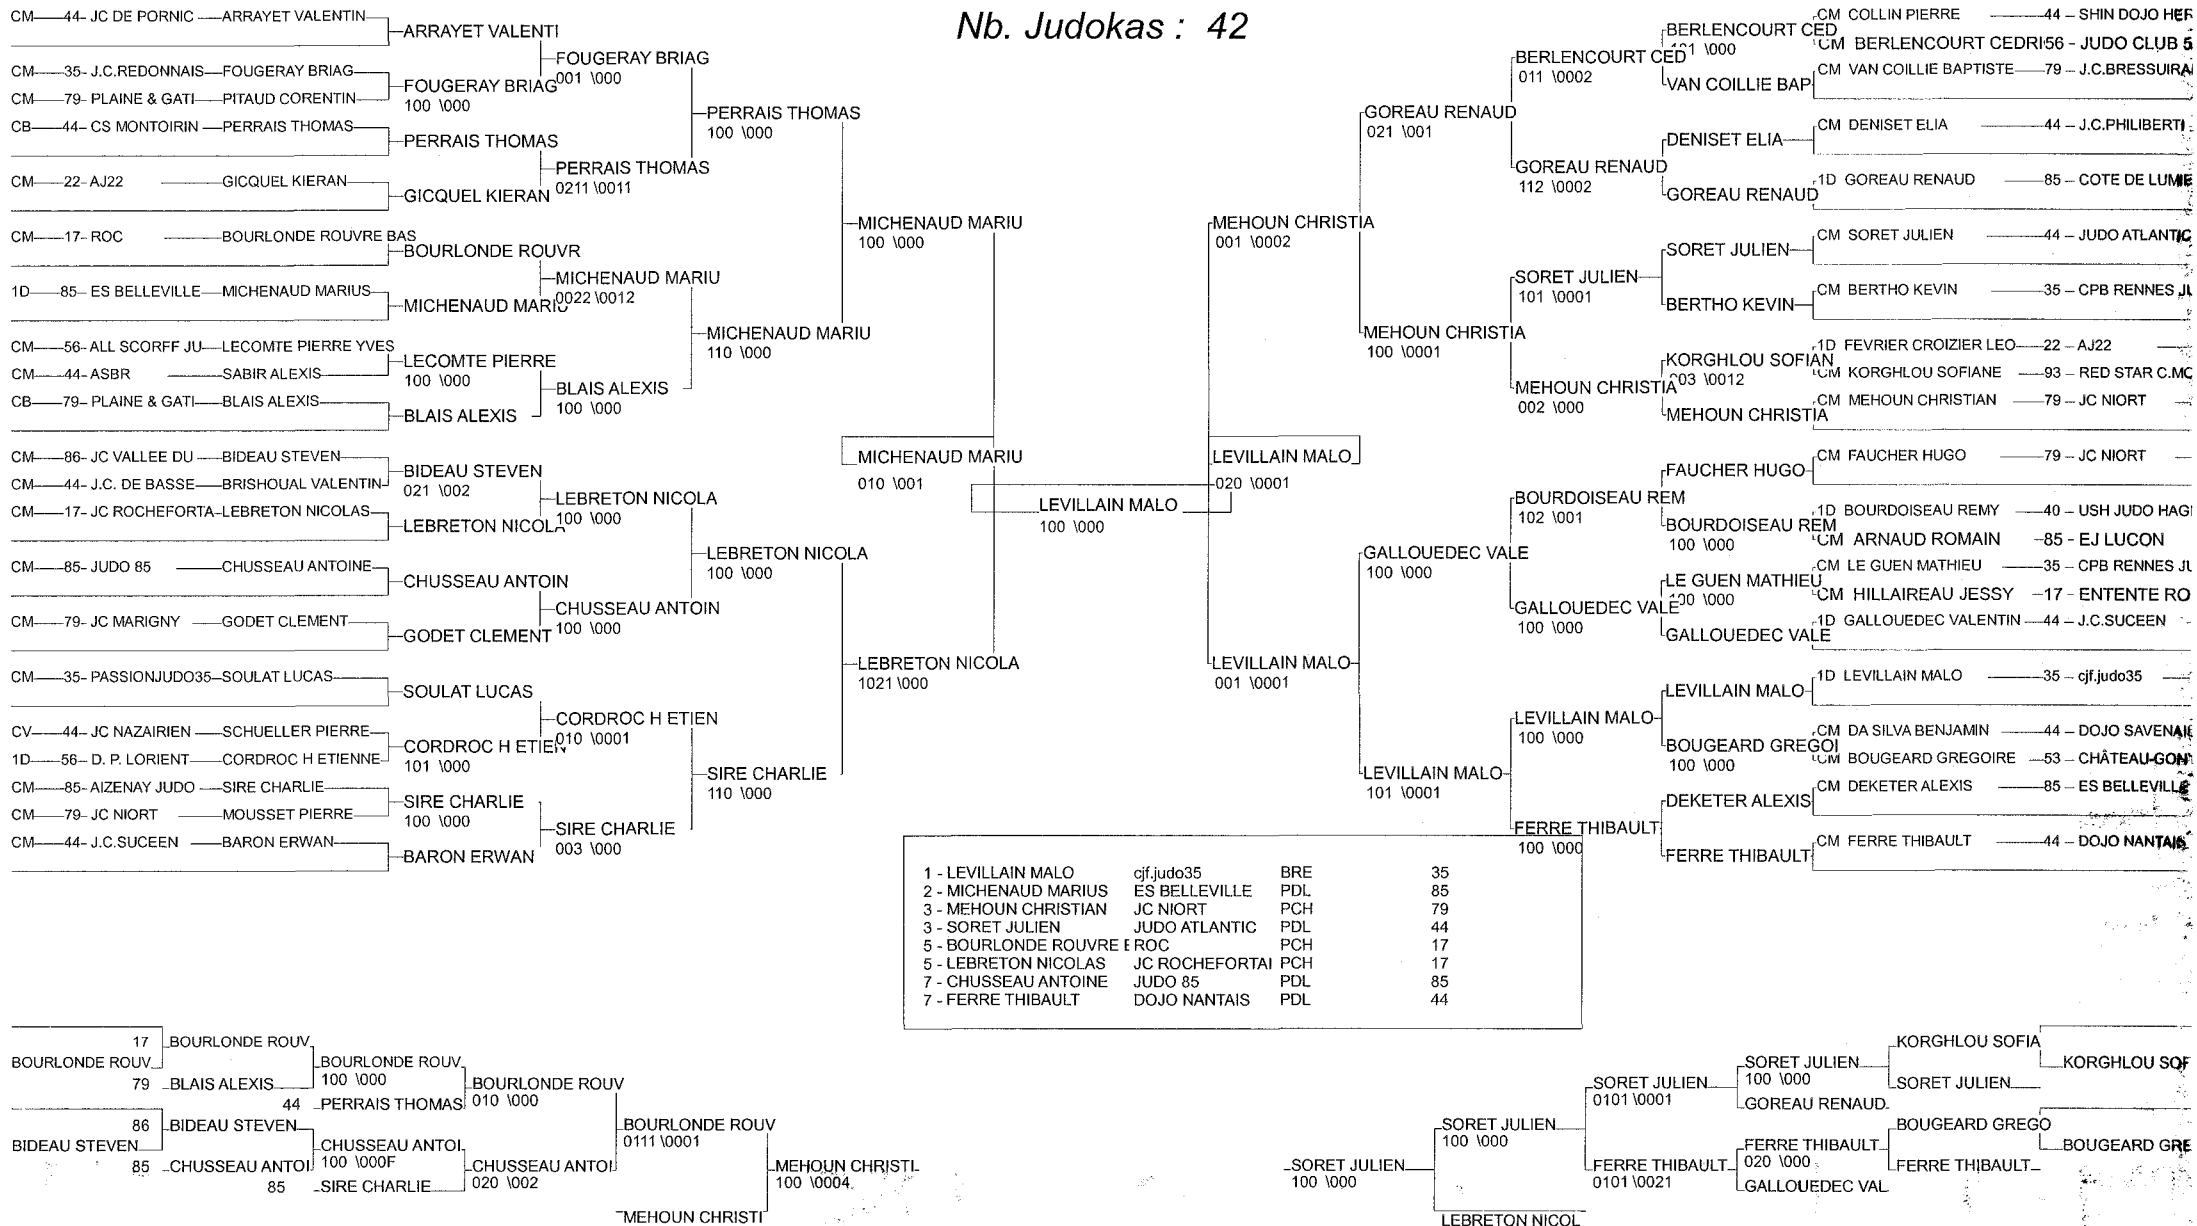

TOURNOI DE NANTES CADETS

NANTES 04/12/2011

Cat. -60

Nb. Judokas : 42