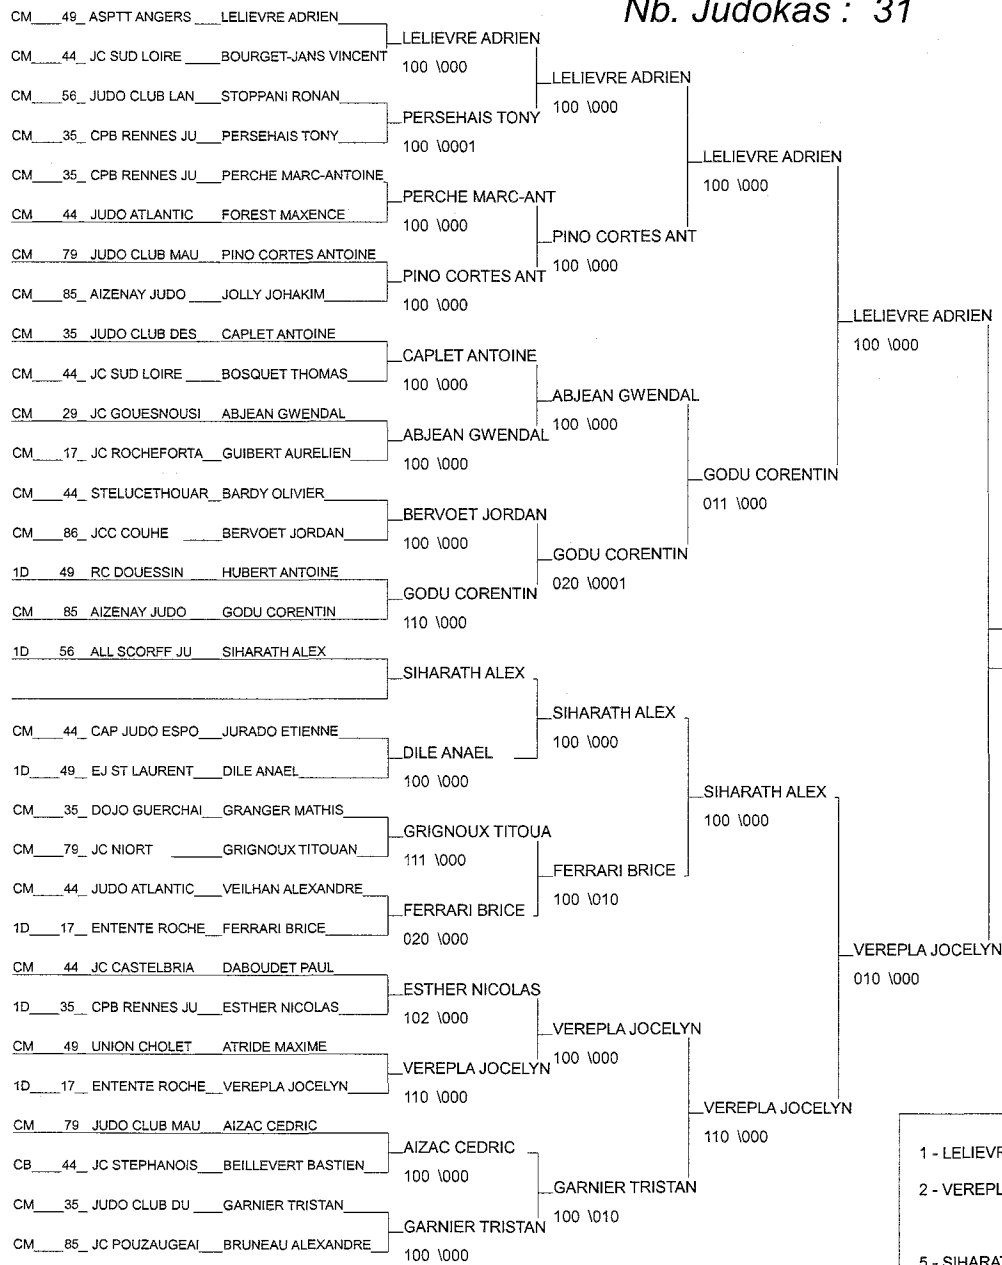

LELIEVRE ADRIEN
100 \000

VEREPLA JOCELYN
010 \000

1 - LELIEVRE ADRIEN	ASPTT ANGERS	PDL	49
2 - VEREPLA JOCELYN	ENTENTE ROCHEL PCH		17
5 - SIHARATH ALEX	ALL SCORFF JUD	BRE	56
5 - GODU CORENTIN	AIZENAY JUDO	PDL	85
7 - PERSEHAIS TONY	CPB RENNES JUD	BRE	35