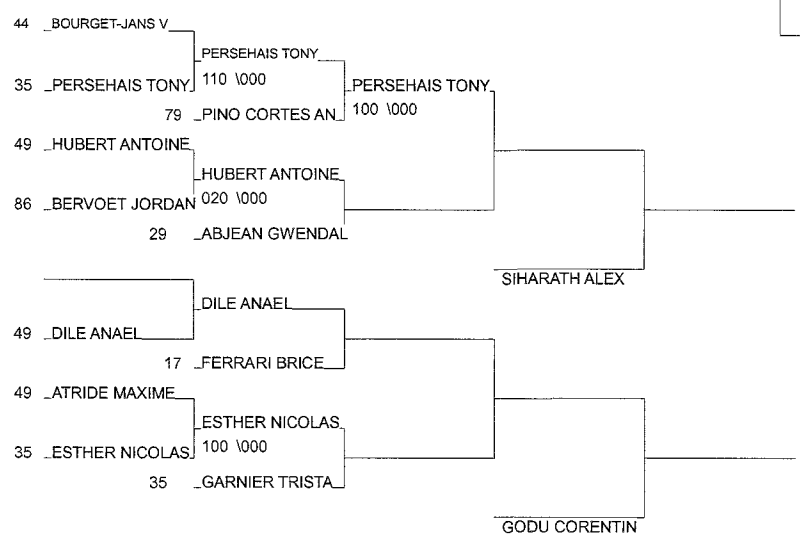

LELIEVRE ADRIEN
100 \000

VEREPLA JOCELYN
010 \000

1 - LELIEVRE ADRIEN	ASPTT ANGERS	PDL	49
2 - VEREPLA JOCELYN	ENTENTE ROCHEL PCH		17
5 - SIHARATH ALEX	ALL SCORFF JUD	BRE	56
5 - GODU CORENTIN	AIZENAY JUDO	PDL	85
7 - PERSEHAIS TONY	CPB RENNES JUD	BRE	35